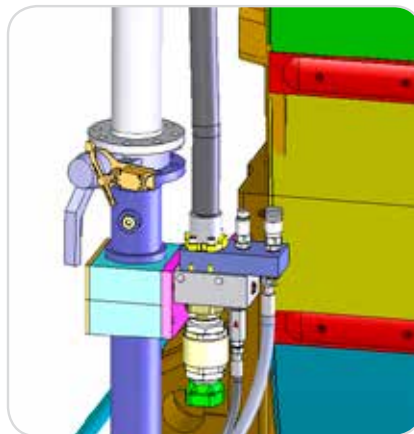

## SUS VENTAJAS

- **SIMPLICIDAD:** la conexión es más fácil, no requiere el uso de escaleras o la apertura del agujero
- **VELOCIDAD:** permite reducir considerablemente los tiempos requeridos para conectar la centralita de filtrado

## CONEXIÓN RÁPIDA CENTRALITA FILTRADO ACEITE

### Características técnicas

La conexión de la centralita de filtrado de aceite a veces es complicada y difícil. A menudo es necesario abrir el agujero, despresurizar el tanque, etc. Montando el kit propuesto, conectar la centralita resulta ser más fácil y rápido. También será posible conectar la centralita sin parar la prensa y, por lo tanto, la producción.